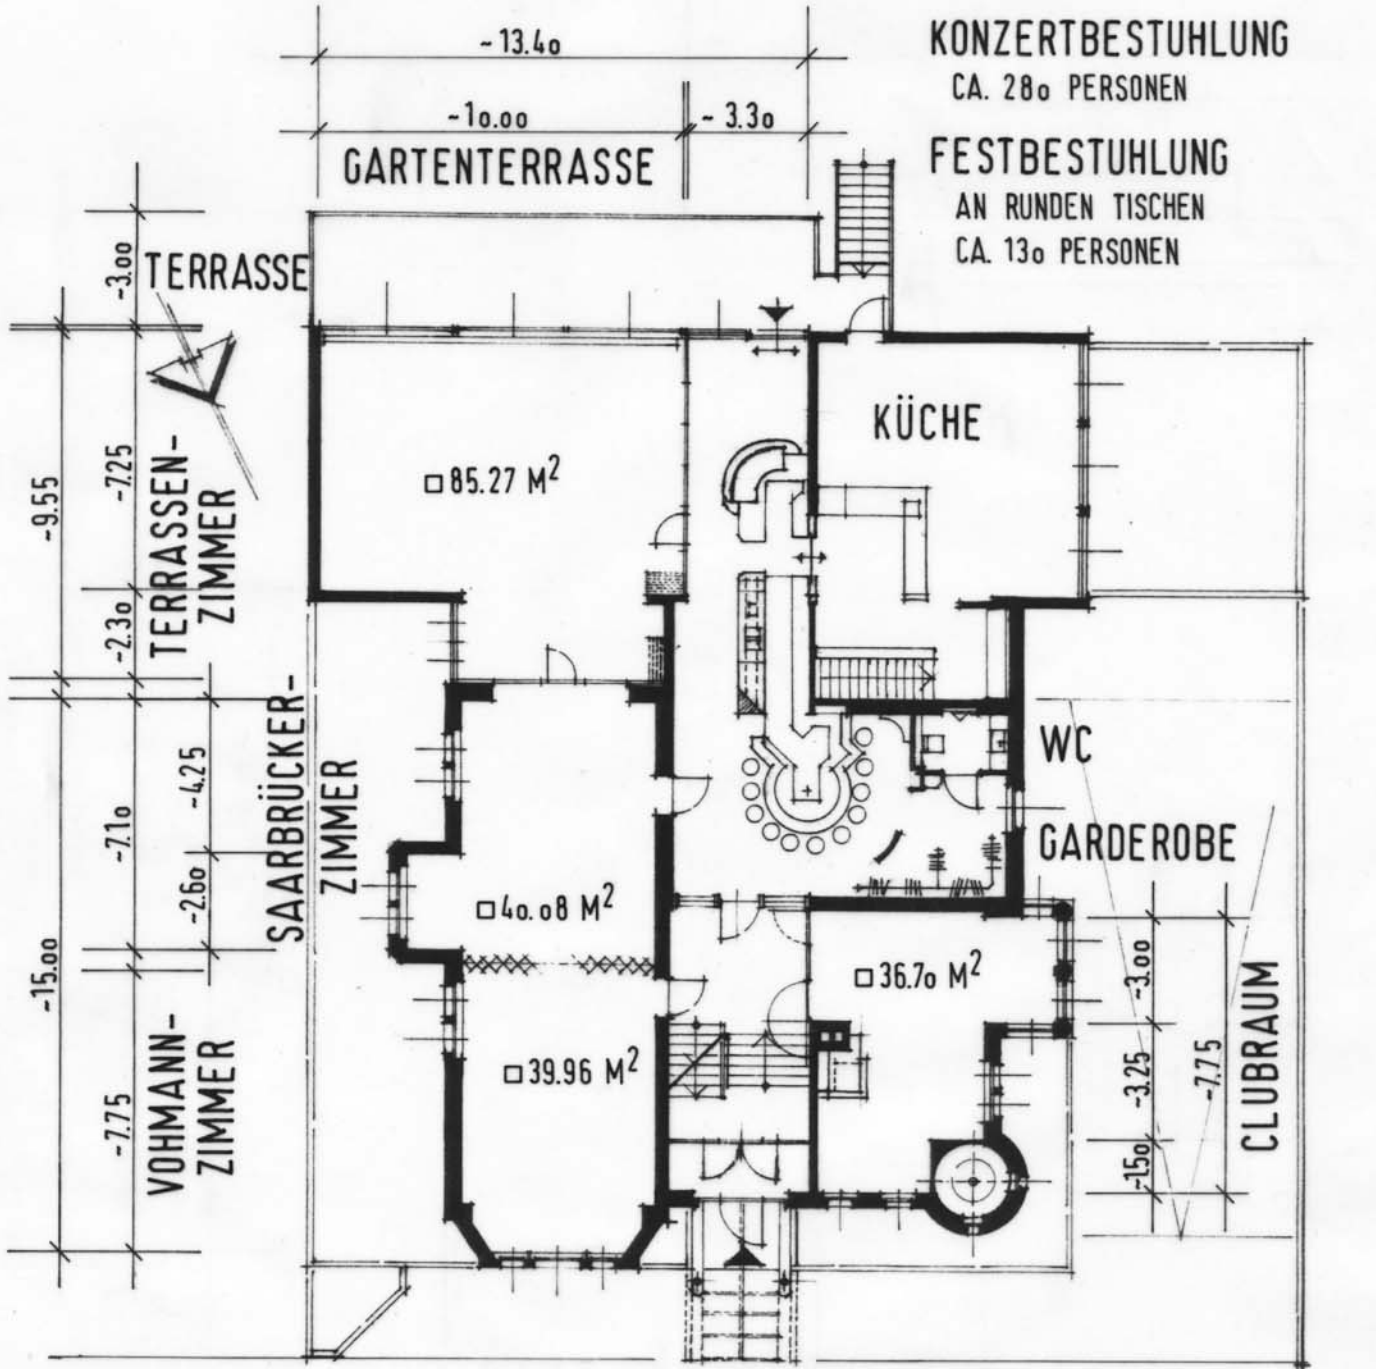

STELLPLÄTZE ↑

GRUNDFLÄCHE

TERRASSEN ZIMMER	85.27 M ²
SAARBRÜCKER ZIMMER	40.08 M ²
VOHMANN ZIMMER	39.96 M ²
GESAMT	165.31 M²

PARK

KONZERTBESTUHLUNG

CA. 280 PERSONEN

FESTBESTUHLUNG

AN RUNDEN TISCHEN

CA. 130 PERSONEN

STELLPLÄTZE

GEHWEG

EINGANG

CLUBRAUM

BISMARCKSTRASSE

GRUNDRISS ERDGESCHOSS

M 1:200