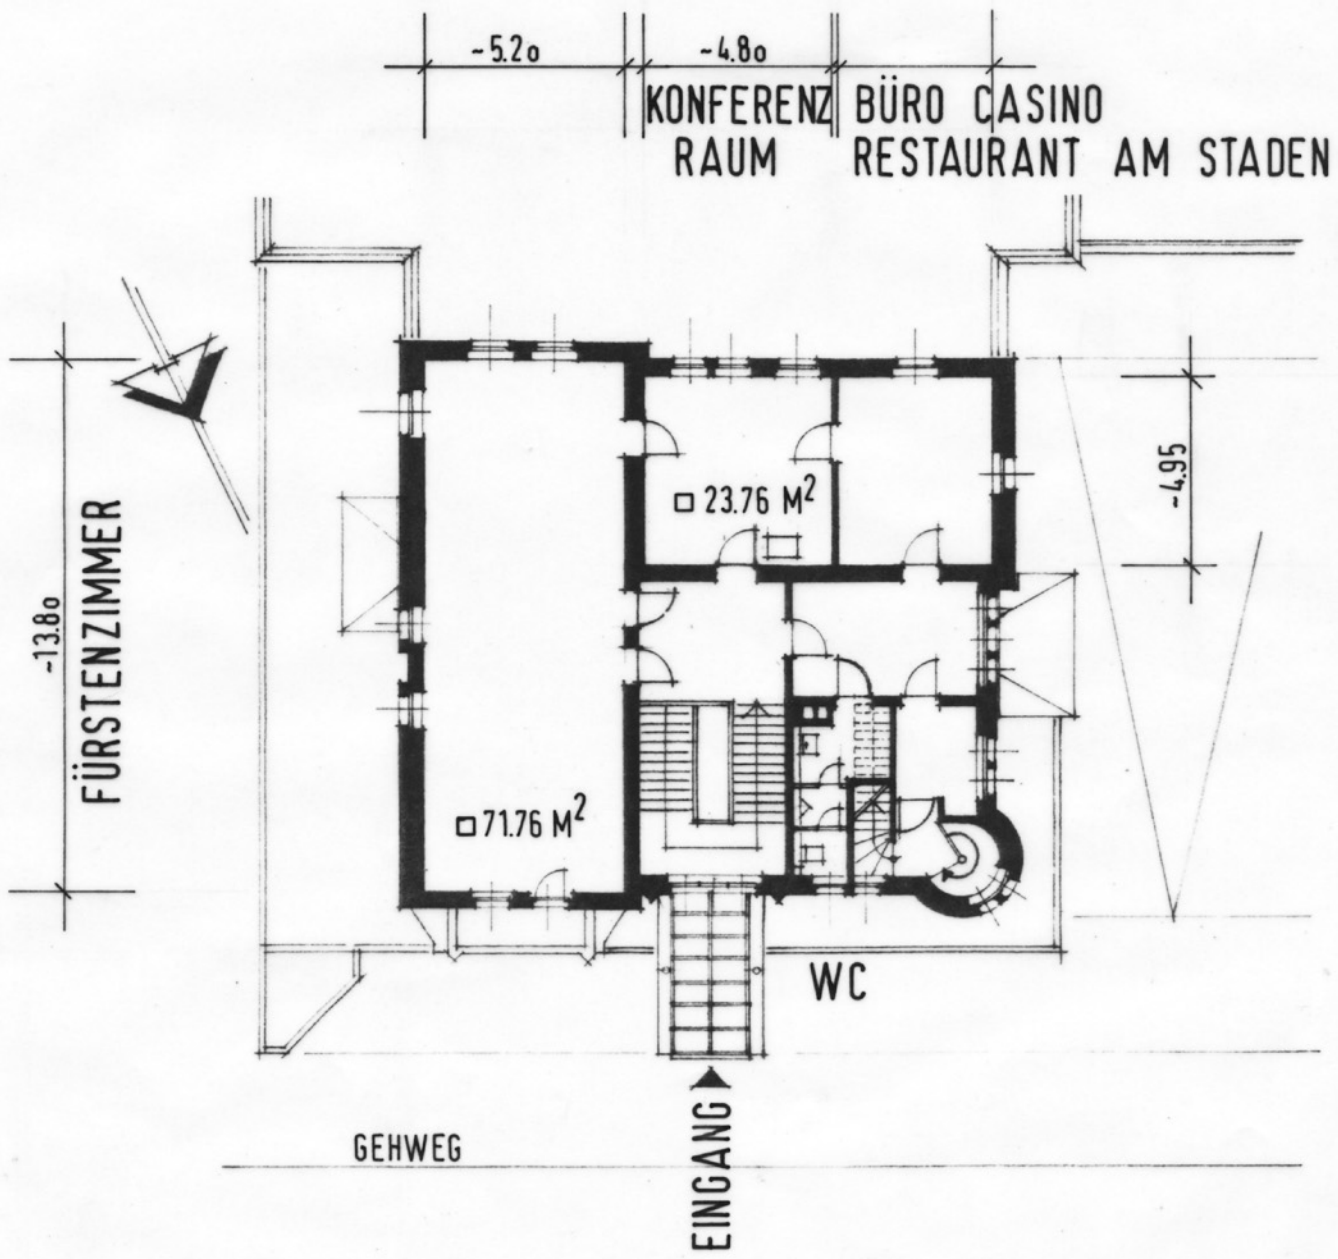

FÜSTENZIMMER 71.76 M²

KONZERTBESTUHLUNG

CA. 100 PERSONEN

FESTBESTUHLUNG

CA. 60 PERSONEN

STELLPLÄTZE

GRUNDRISS 1. OBERGESCHOSS

M 1:200